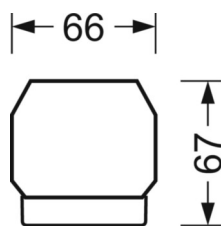

Механика

цвет корпуса	черный RAL 9005
размеры (LxWxH/DxH)	1531mm x 55mm x 37mm
вес (нетто)	2kg
Вид монтажа	сборка трековых систем, световая структура

DEEP-LINK

<https://www.regiolum.de/ru/article/19435004084>

Ссылка	LED 4000lm 830
ηLB	100 %
Φ ↓/↑	98 % / 2 %
UGR поп./вдоль дисплей	16.5 / 16.7
	65° < 3000cd/m²

размеры

L	1531 mm	Длина
B	55 mm	Ширина
H	37 mm	Высота