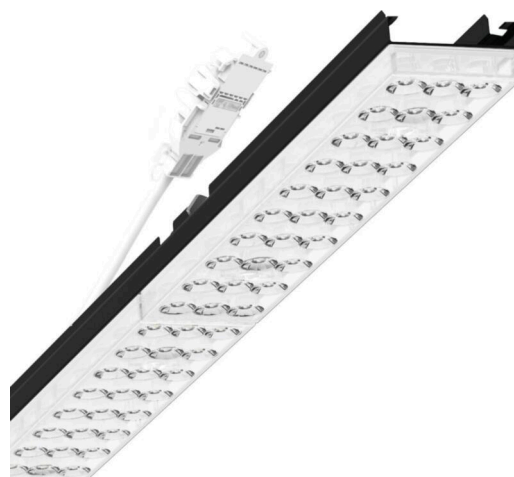

прибородержатель переменный - Individual.Lens.Optic - прямой свет, узко- и широконаправленный - без видимых стыков

Ламподержатель из оцинкованного стального профиля, поверхность покрыта лаком на полиэфирной смоле. Крепление без инструментов с нажимными затворами, встроенными в конструкцию, обеспечивают защиту от кражи и взлома. В несущей трековой шине позиционируется по-разному. Цвет корпуса черный RAL 9005; Прямой узко и широко направленный свет, распространяющийся через линзу «Individual.Lens.Optic» из пластика ПММА. Оптика отдельных линз делает сборку и установку предельно удобными, плоскость легко чистится. Тройные ряды из отдельных линз и лампы-/прибородержатели, идеально согласованные между собой, обеспечивают цельный вид без стыков и неравномерностей Подключение к электросети через присоединительный провод длиной 1 м для свободного позиционирования прибородержателя в световой полосе и 3-полюсную втычную деталь для быстрой сборки со свободным выбором фаз. Сменные блоки, позволяющие легко модернизировать освещение, существенно продлевают срок службы всей осветительной установки.

Механика

цвет корпуса	черный RAL 9005
размеры (LxWxH/DxH)	1531mm x 55mm x 37mm
вес (нетто)	2kg
Вид монтажа	сборка трековых систем, световая структура

DEEP-LINK

<https://www.regiolum.de/ru/article/19435004084>

Ссылка	LED 4000lm 830
ηLB	100 %
Φ ↓/↑	98 % / 2 %
UGR поп./вдоль дисплей	16.5 / 16.7
	65° < 3000cd/m²

размеры

L	1531 mm	Длина
B	55 mm	Ширина
H	37 mm	Высота