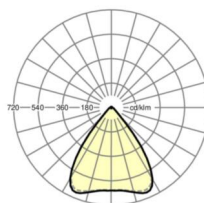

Механика

цвет корпуса	черный RAL 9005
размеры (LxWxH/DxH)	1531mm x 55mm x 37mm
вес (нетто)	2kg
Вид монтажа	сборка трековых систем, световая структура

DEEP-LINK

<https://www.regiolum.de/ru/article/19435004084>

Ссылка	LED 4000lm 830
ηLB	100 %
Φ ↓/↑	98 % / 2 %
UGR поп./вдоль дисплей	16.5 / 16.7
	65° < 3000cd/m²

размеры

L	1531 mm	Длина
B	55 mm	Ширина
H	37 mm	Высота